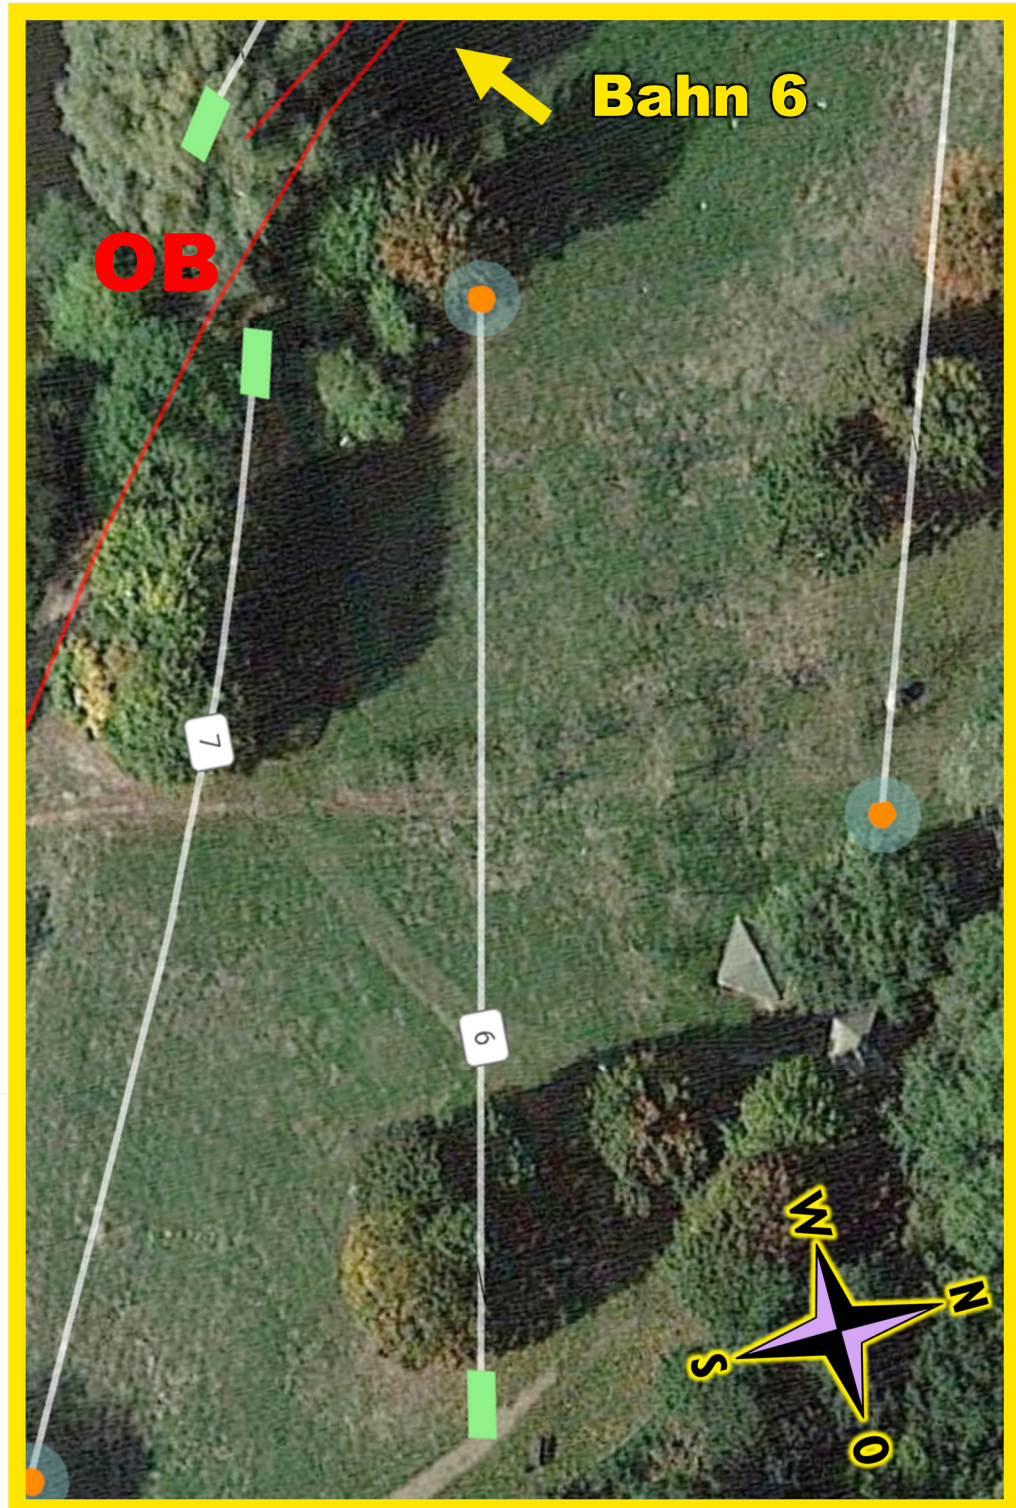

BIRDIES STATT BÖLLER

BOCK AUF BIRDIE !

5

86 M

PAR 3

**Der Weg links und darüber hinaus ist Aus [OB].
Kontakt mit Spielern an Bahn 3+4+6 aufnehmen.**