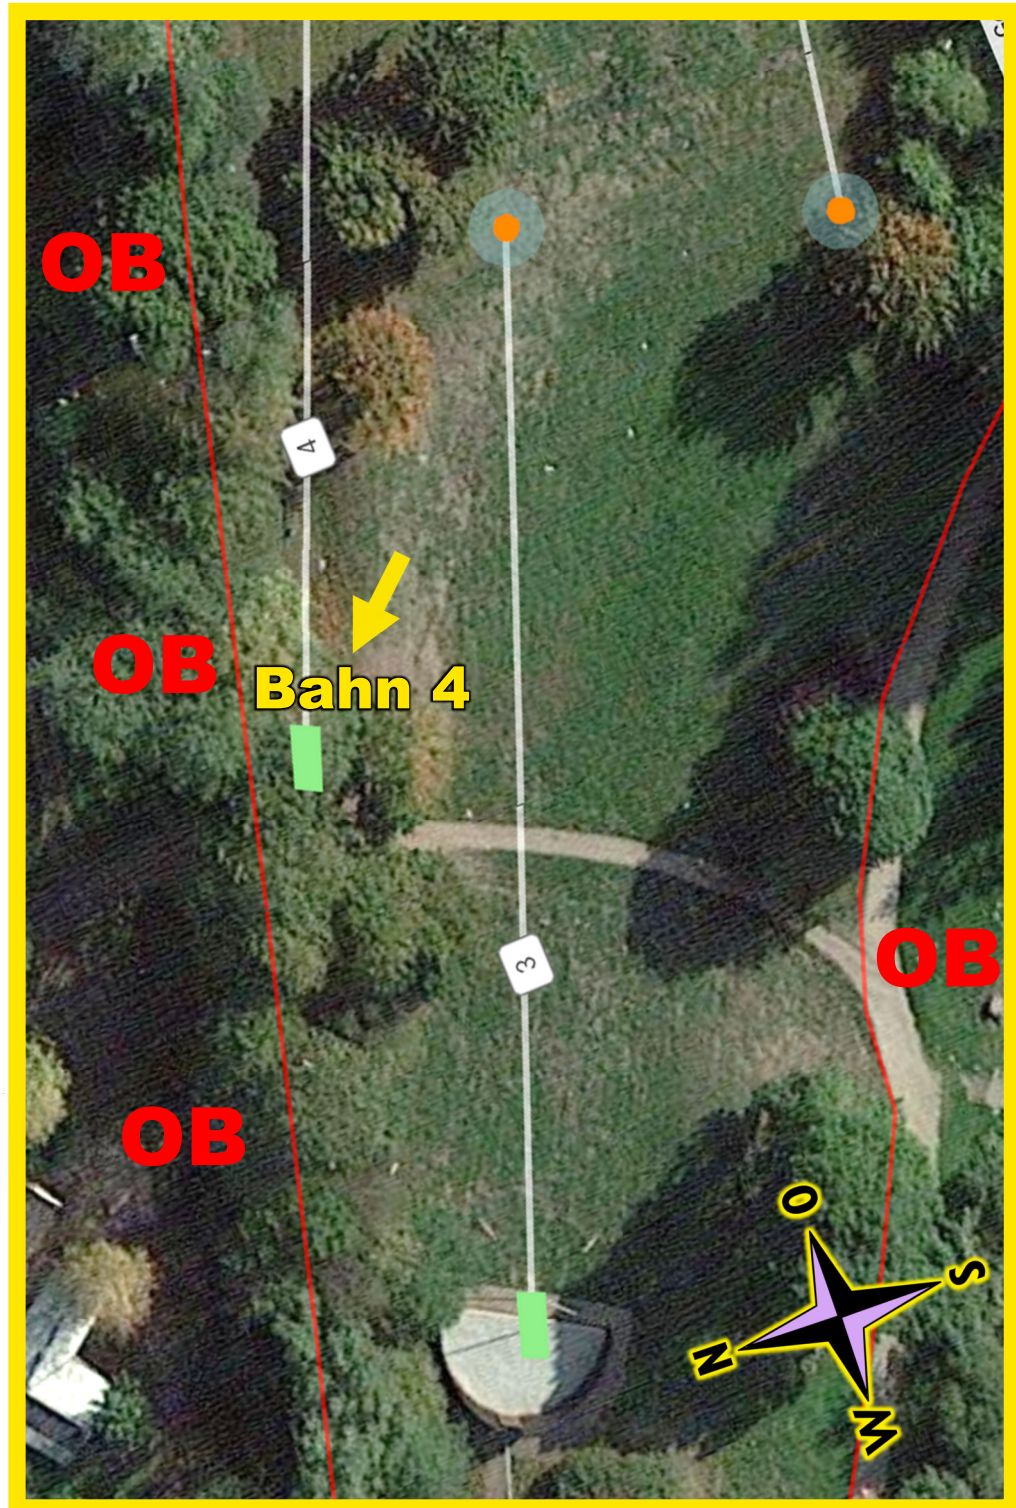

PAR 3

Rechts von der Linie WC-Haus bis Zaun
Apothekergarten und dahinter ist Aus [OB].

BIRDIES STATT BÖLLER

#BALLERN!

2

81 M PAR 3

Wege außerhalb der Rasenfläche sind Aus [OB].
Hinter dem Korb am Weg spotten.

BIRDIES STATT BÖLLER

DER LINKE KORB !

3

85 M

PAR 3

Wege rechts und hinter Zaun links sind Aus [OB].
Kontakt mit Spielern an Bahn 6 aufnehmen.

BIRDIES STATT BÖLLER

LASS ES BRUZZELN!

4

73 M

PAR 3

Wege rechts und hinter Zaun links sind Aus [OB].
Kontakt mit Spielern an Bahn 3+5 aufnehmen.
Mando links umspielen. Bei Grillhütte spotten.

BIRDIES STATT BÖLLER

BOCK AUF BIRDIE !

5

86 M