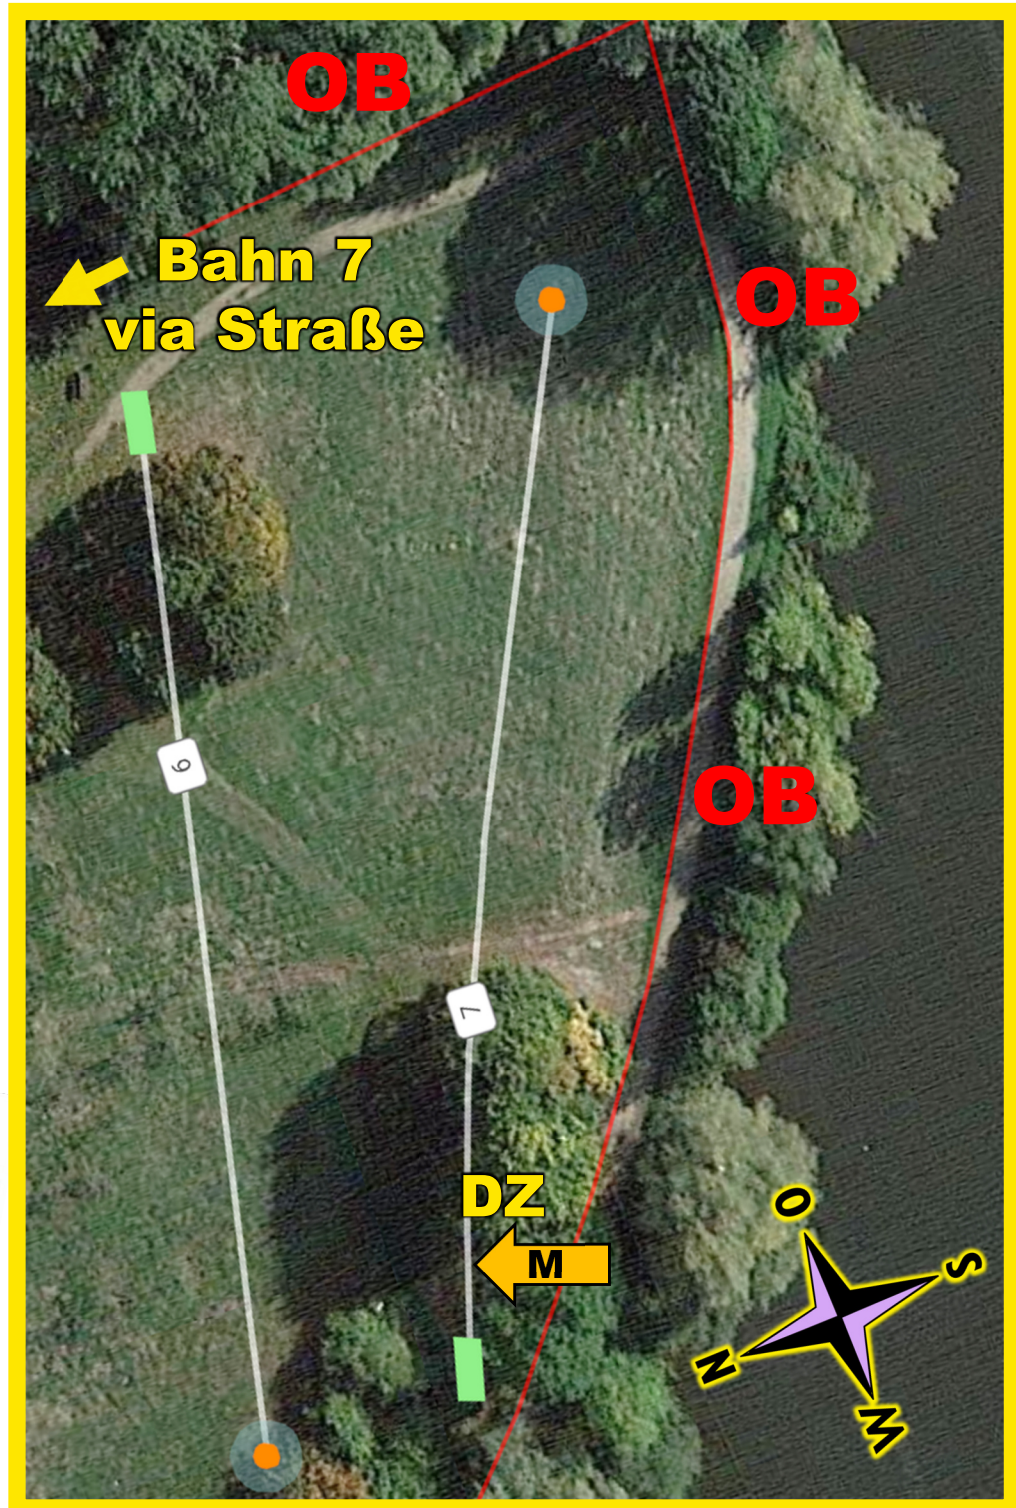

PAR 3

Rechts von der Linie WC-Haus bis Zaun
Apothekergarten und dahinter ist Aus [OB].

BIRDIES STATT BÖLLER

#BALLERN!

2

81 M PAR 3

Wege außerhalb der Rasenfläche sind Aus [OB].
Hinter dem Korb am Weg spotten.

4

73 M

PAR 3

Wege rechts und hinter Zaun links sind Aus [OB].
Kontakt mit Spielern an Bahn 3+5 aufnehmen.
Mando links umspielen. Bei Grillhütte spotten.

BIRDIES STATT BÖLLER

BOCK AUF BIRDIE !

5

86 M

PAR 3

**Der Weg links und darüber hinaus ist Aus [OB].
Kontakt mit Spielern an Bahn 3+4+6 aufnehmen.**

BIRDIES STATT BÖLLER

AUGEN ZU + DURCH !

6

89 M

PAR 3

Mando[M] links umspielen. Dropzone [DZ] ist links.
Der Weg rechts und hinter Zaun lang ist Aus [OB].
Kontakt mit Spielern an Bahn 5 aufnehmen.