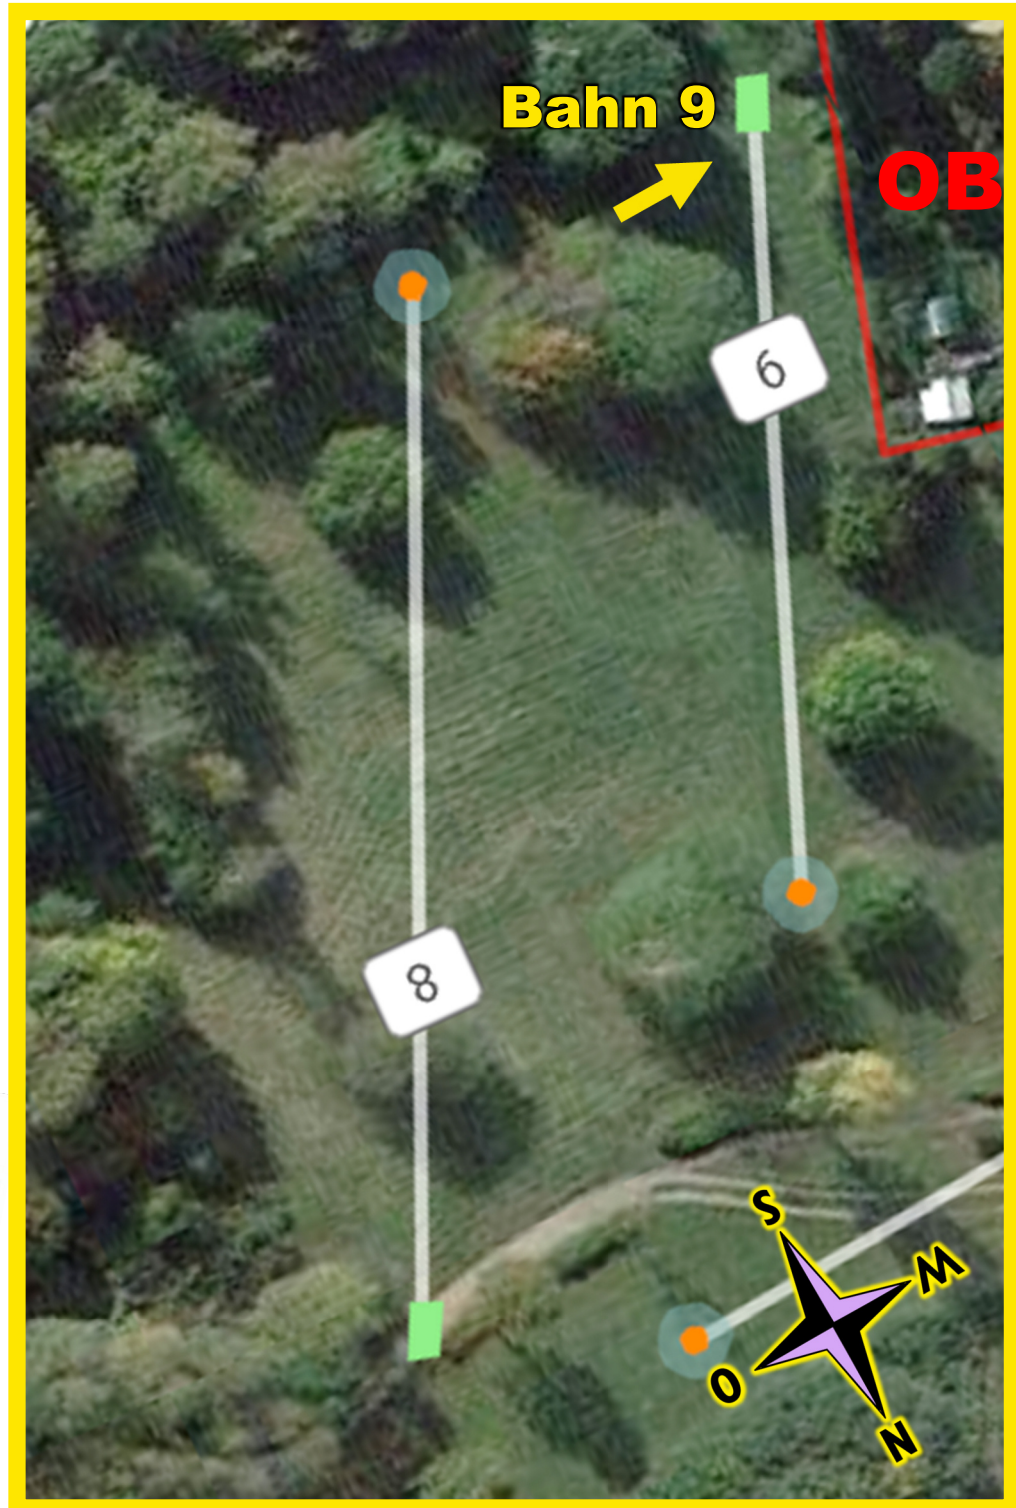

BIG BUSCH !

8

83 M

PAR 3

Hinter Zaun lang rechts ist Aus [OB].

Kontakt mit Spielern an Bahn 9+10 aufnehmen.

BIRDIES STATT BÖLLER

BUSCH LIGHT !