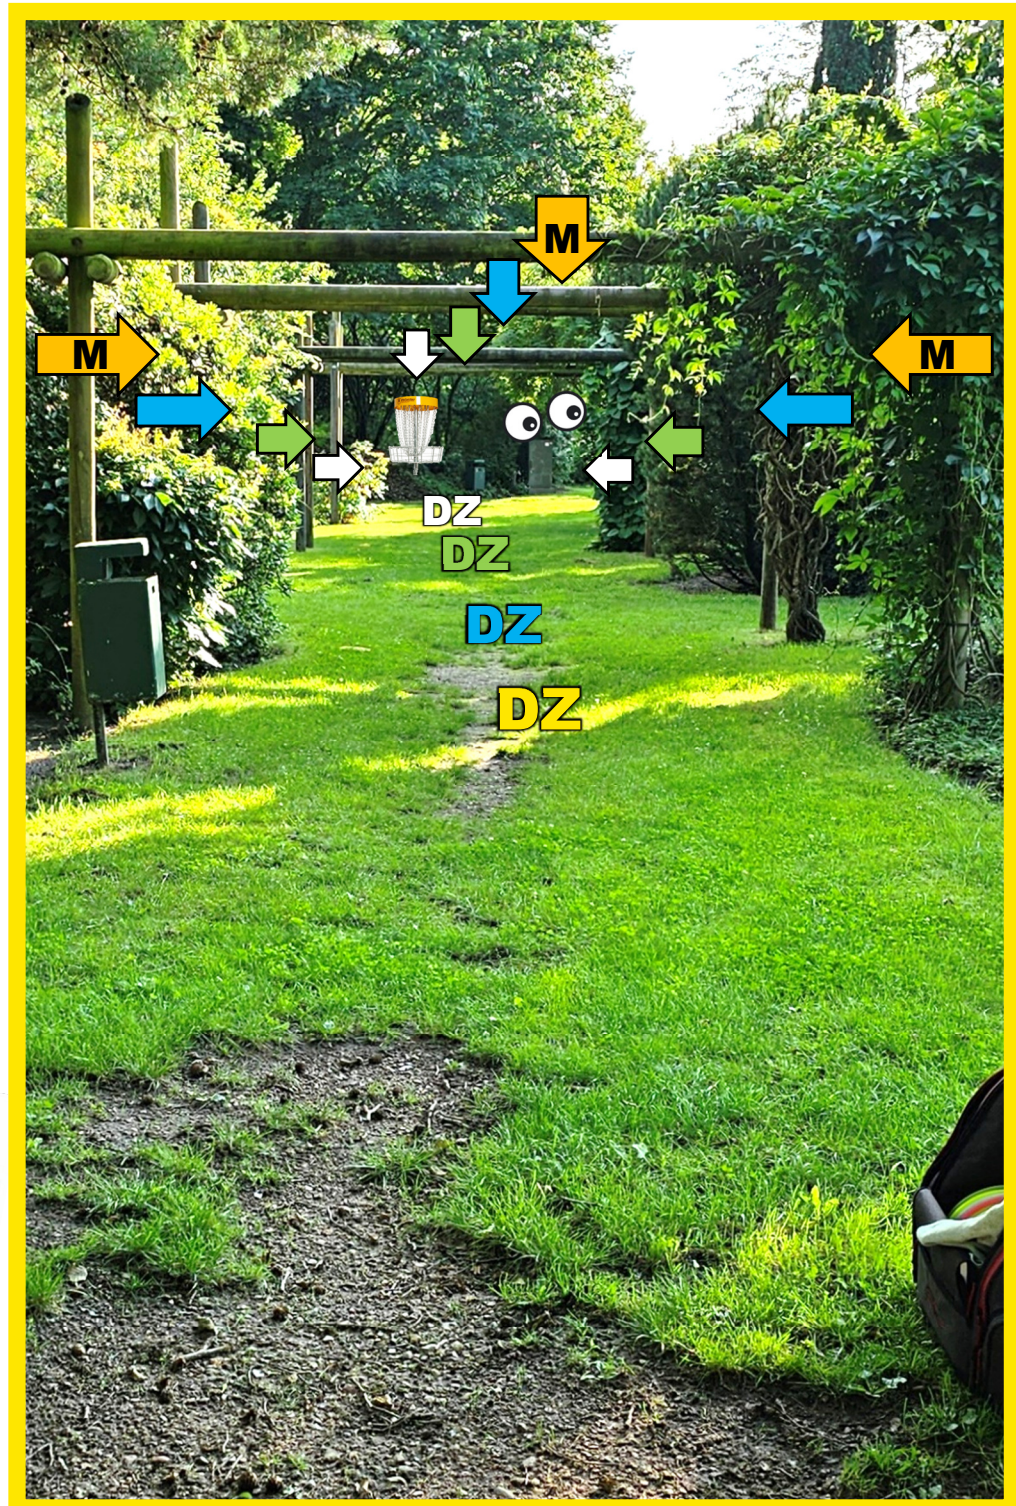

BIRDIES STATT BÖLLER

FÜR DIE SINNE!

7

54 M PAR 3

4 (!) 3-fach Mandos sind zu durchspielen.
Wird ein Mando verfehlt, geht es mit Strafwurf
von der jeweiligen Dropzone[DZ] weiter. Spotten!