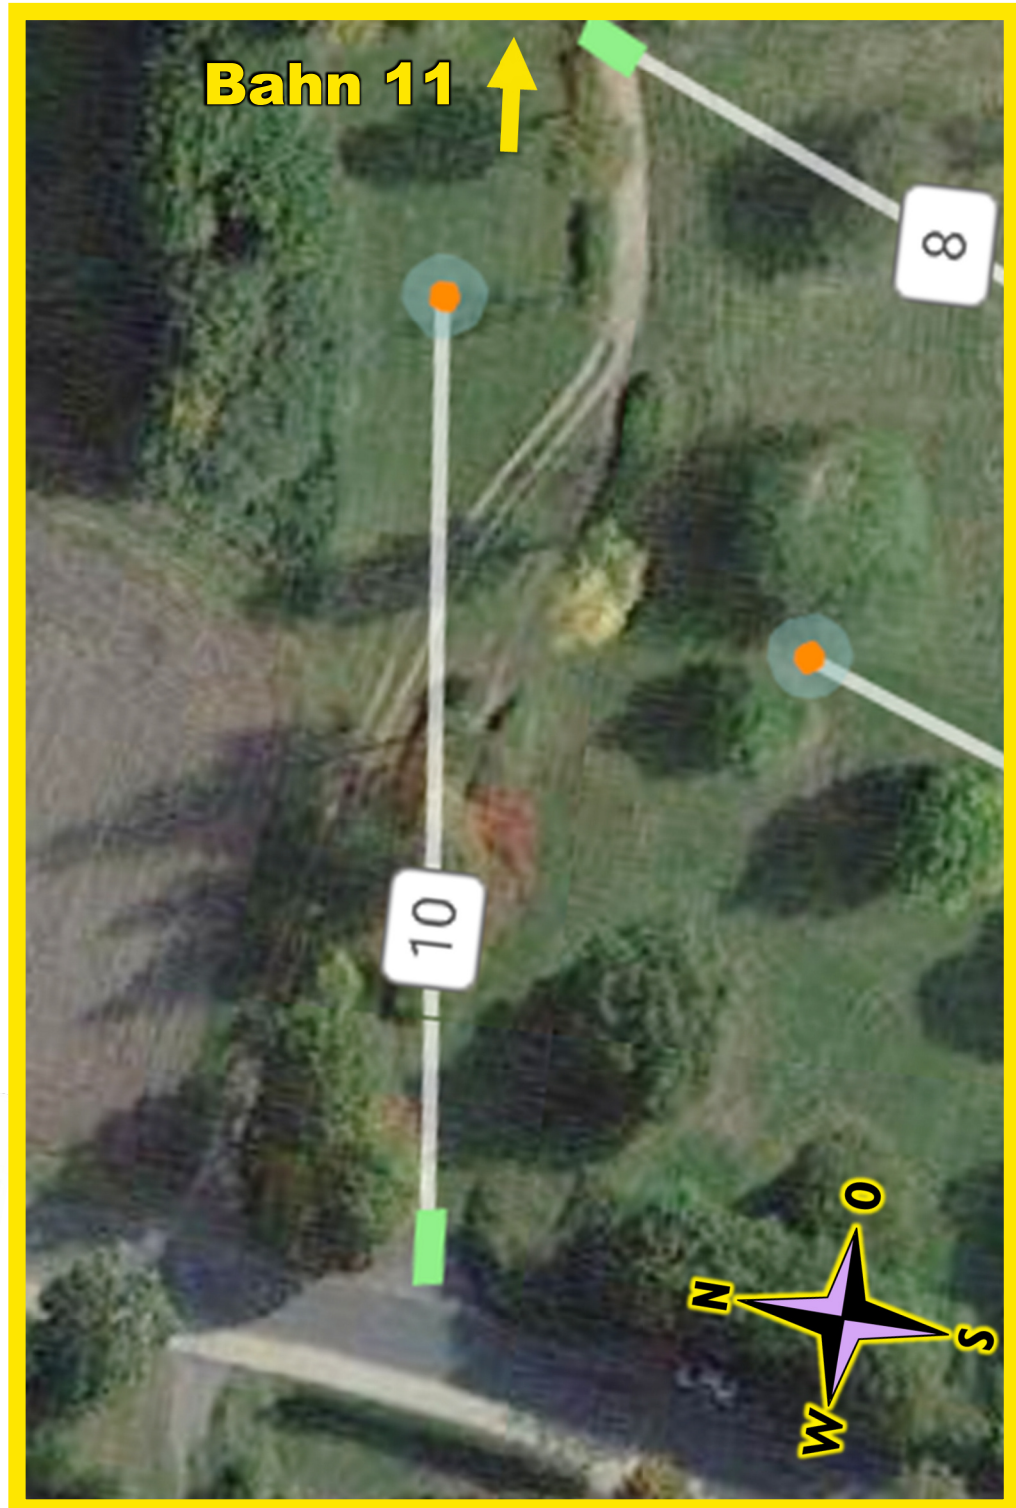

BIRDIES STATT BÖLLER

LASS ES KNALLEN!

10

68 M

PAR 3

Kontakt mit Spielern an Bahn 8+9 aufnehmen.