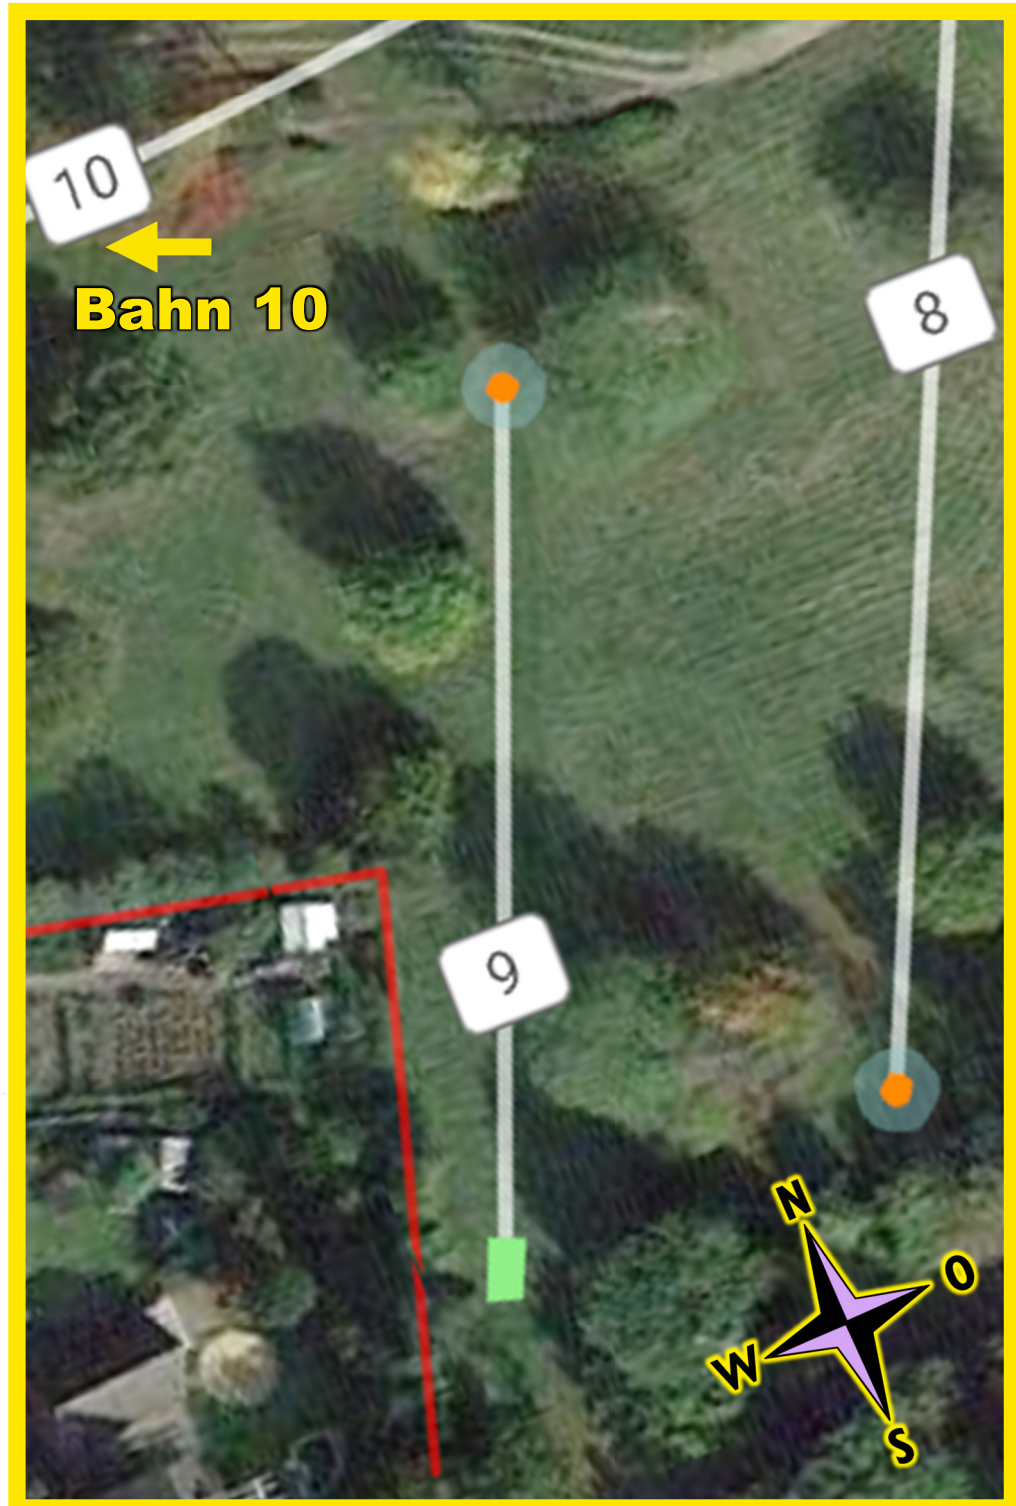

BIRDIES STATT BÖLLER

BUSCH LIGHT !

9

63M

PAR 3

Der Korb ist erhöht.

Hinter Zaun links ist Aus [OB].

Kontakt mit Spielern an Bahn 8+10 aufnehmen.