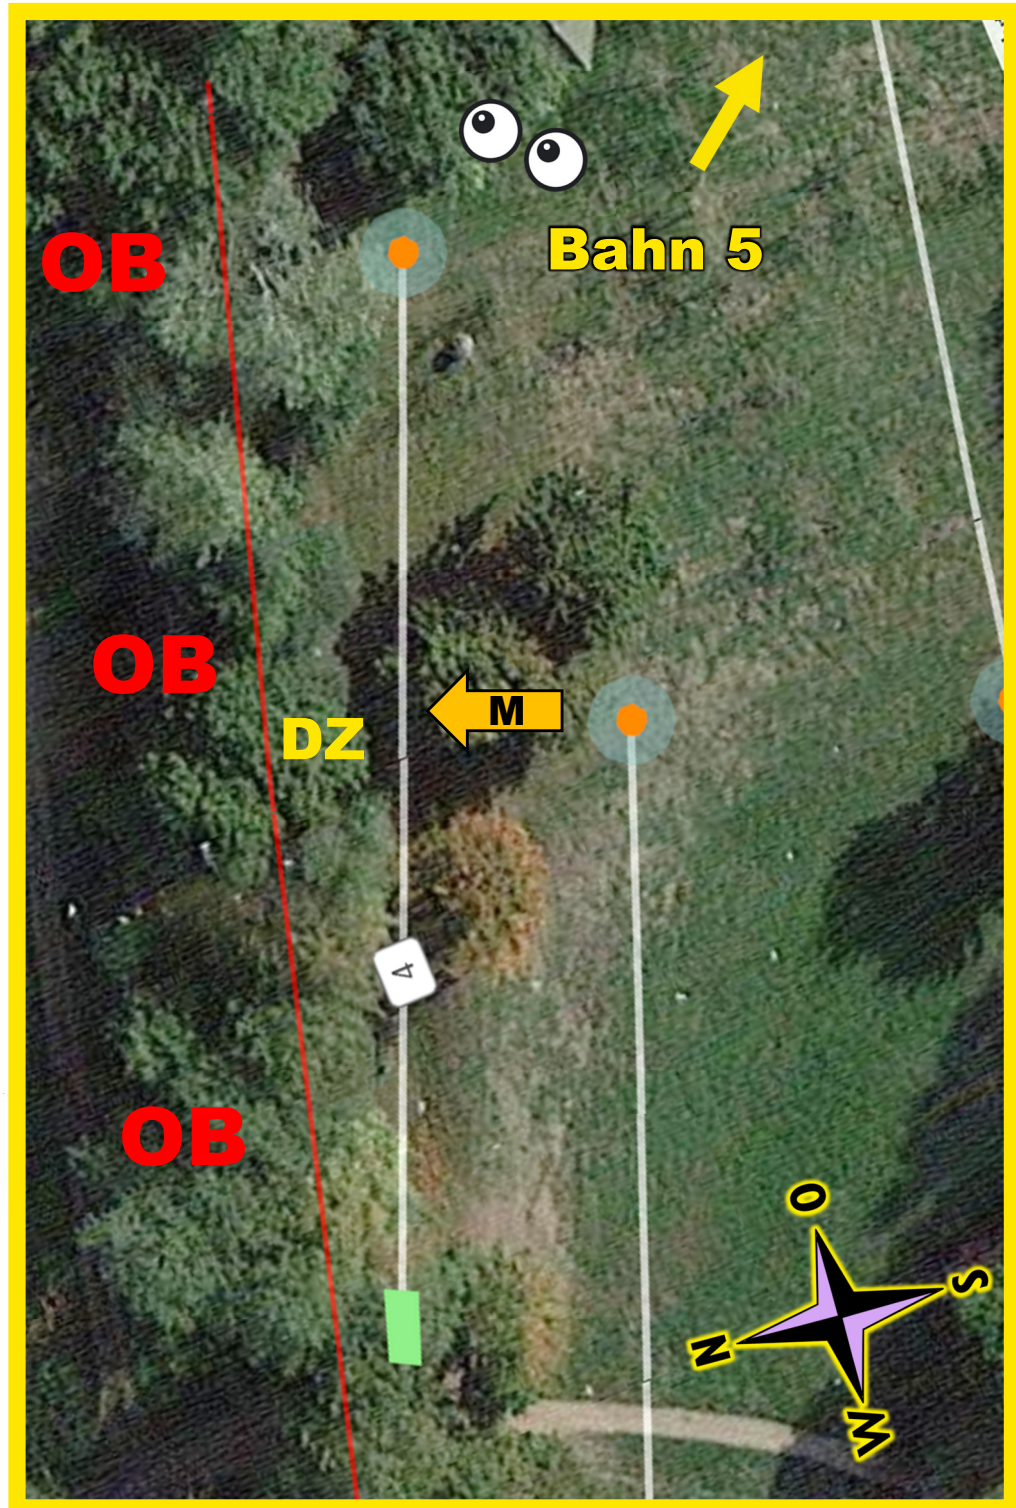

PAR 3

Rechts von der Linie WC-Haus bis Zaun
Apothekergarten und dahinter ist Aus [OB].

BIRDIES STATT BÖLLER

#BALLERN!

2

81 M PAR 3

Wege außerhalb der Rasenfläche sind Aus [OB].
Hinter dem Korb am Weg spotten.

BIRDIES STATT BÖLLER

DER LINKE KORB !

3

85 M

PAR 3

Wege rechts und hinter Zaun links sind Aus [OB].
Kontakt mit Spielern an Bahn 6 aufnehmen.

BIRDIES STATT BÖLLER

LASS ES BRUZZELN!

4

73 M

PAR 3

Wege rechts und hinter Zaun links sind Aus [OB].
Kontakt mit Spielern an Bahn 3+5 aufnehmen.
Mando links umspielen. Bei Grillhütte spotten.

BIRDIES STATT BÖLLER

BOCK AUF BIRDIE !

5

86 M